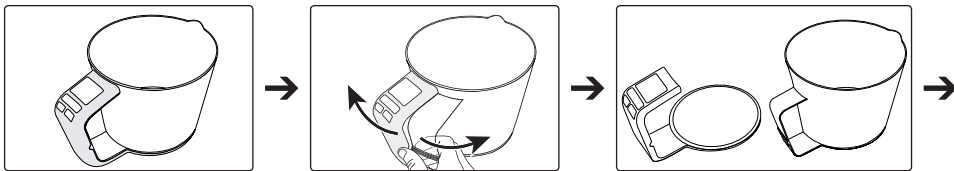

www.beurer.de • Mail: kd@beurer.de

1. Ввод в эксплуатацию

2. Установите единицу измерения

g → lb:oz → ml → fl.oz

3. Взвешивание и довешивание

Если вес остался прежним, в течение 5 секунд отображается символ H.