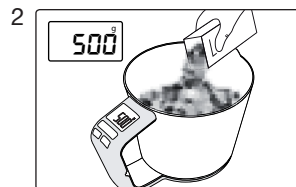

www.beurer.de • Mail: kd@beurer.de

1. Ввод в эксплуатацию

2. Установите единицу измерения

g → lb:oz → ml → fl.oz

3. Взвешивание и довешивание

Если вес остался прежним, в течение 5 секунд отображается символ H.