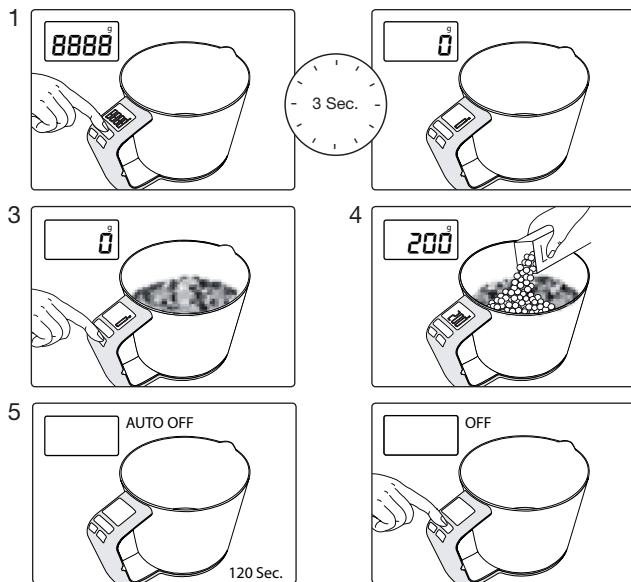

www.beurer.de • Mail: kd@beurer.de

1. Ввод в эксплуатацию

2. Установите единицу измерения

g → lb:oz → ml → fl.oz

3. Взвешивание и довешивание

Если вес остался прежним, в течение 5 секунд отображается символ H.