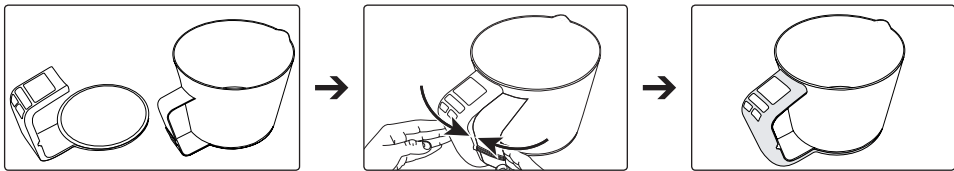

www.beurer.de • Mail: kd@beurer.de

1. Ввод в эксплуатацию

2. Установите единицу измерения

g → lb:oz → ml → fl.oz

3. Взвешивание и довешивание

Если вес остался прежним, в течение 5 секунд отображается символ H.