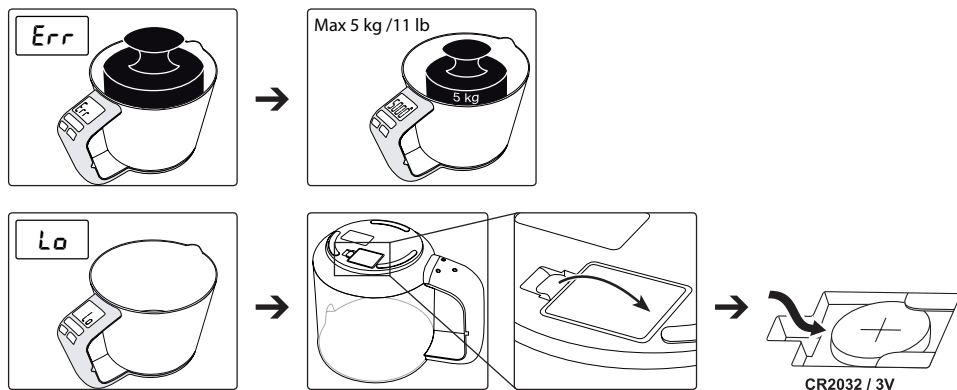

4. Сообщения об ошибках