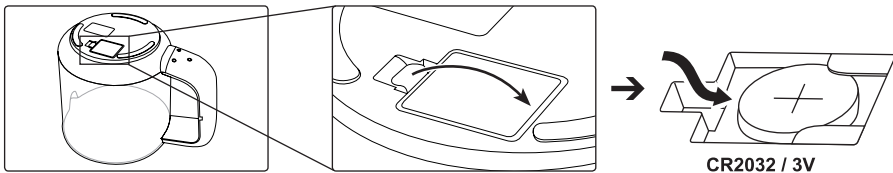

www.beurer.de • Mail: kd@beurer.de

1. Ввод в эксплуатацию

2. Установите единицу измерения

g → lb:oz → ml → fl.oz

3. Взвешивание и довешивание

Если вес остался прежним, в течение 5 секунд отображается символ H.